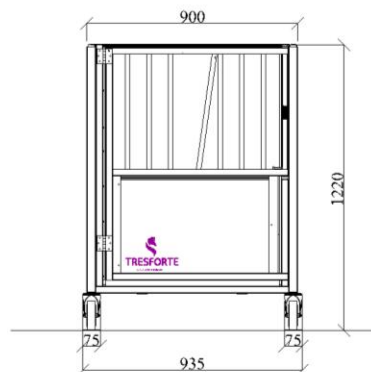

Afmetingen / materialen Kalverbox 900 x 1500 mm

- * Buitenwerks 900 x 1500 x 1220 mm (breedte x lengte x hoogte)
- * Binnenwerks 830 x 1320 x 1000 mm (breedte x lengte x hoogte)
- * Wanden van 35 mm slagvast kunststof
- * Draaibaar hekje met opening die dicht kan.
- * Verwijderbare lariks vloer met 13 mm sleuven
- * 4 Zwenkwielen 125 mm, waarvan 2 met rem.

Afmetingen / materialen Kalverbox 1070 x 1500 mm

- * Buitenwerks 1070 x 1500 x 1220 mm (breedte x lengte x hoogte)
- * Binnenwerks 1000 x 1320 x 1000 mm (breedte x lengte x hoogte)
- * Wanden van 35 mm slagvast kunststof
- * Draaibaar hekje met opening die dicht kan.
- * Verwijderbare lariks vloer met 13 mm sleuven
- * 4 Zwenkwielen 125 mm, waarvan 2 met rem.

Kalverbox / Eenlingbox 900 x 1500 mm

Prijs: Voorgemonteerd af fabriek € 450,- excl. BTW

Kalverbox / Eenlingbox 1070 x 1500 mm

Prijs: Voorgemonteerd af fabriek € 450,- excl. BTW

TRESFORTE

J. van Hasseltweg 4