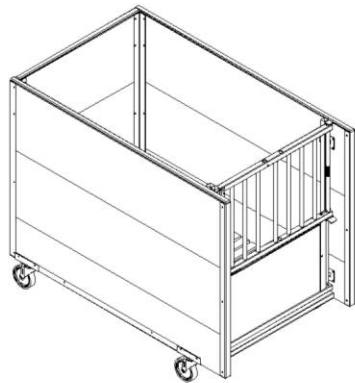

Afmetingen / materialen Kalverbox 900 x 1500 mm

- * Buitenwerks 900 x 1500 x 1220 mm (breedte x lengte x hoogte)
- * Binnenwerks 830 x 1320 x 1000 mm (breedte x lengte x hoogte)
- * Wanden van 35 mm slagvast kunststof
- * Draaibaar hekje met opening die dicht kan.
- * Verwijderbare lariks vloer met 13 mm sleuven
- * 4 Zwenkwielen 125 mm, waarvan 2 met rem.

Afmetingen / materialen Kalverbox 1070 x 1500 mm

- * Buitenwerks 1070 x 1500 x 1220 mm (breedte x lengte x hoogte)
- * Binnenwerks 1000 x 1320 x 1000 mm (breedte x lengte x hoogte)
- * Wanden van 35 mm slagvast kunststof
- * Draaibaar hekje met opening die dicht kan.
- * Verwijderbare lariks vloer met 13 mm sleuven
- * 4 Zwenkwielen 125 mm, waarvan 2 met rem.

Kalverbox / Eenlingbox 900 x 1500 mm

Prijs: Voorgemonteerd af fabriek € 450,- excl. BTW

Kalverbox / Eenlingbox 1070 x 1500 mm

Prijs: Voorgemonteerd af fabriek € 450,- excl. BTW

TRESFORTE

J. van Hasseltweg 4