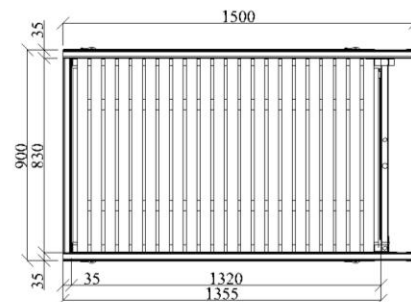

Afmetingen / materialen Kalverbox 900 x 1500 mm

- * Buitenwerks 900 x 1500 x 1220 mm (breedte x lengte x hoogte)
- * Binnenwerks 830 x 1320 x 1000 mm (breedte x lengte x hoogte)
- * Wanden van 35 mm slagvast kunststof
- * Draaibaar hekje met opening die dicht kan.
- * Verwijderbare lariks vloer met 13 mm sleuven
- * 4 Zwenkwielen 125 mm, waarvan 2 met rem.

Afmetingen / materialen Kalverbox 1070 x 1500 mm

- * Buitenwerks 1070 x 1500 x 1220 mm (breedte x lengte x hoogte)
- * Binnenwerks 1000 x 1320 x 1000 mm (breedte x lengte x hoogte)
- * Wanden van 35 mm slagvast kunststof
- * Draaibaar hekje met opening die dicht kan.
- * Verwijderbare lariks vloer met 13 mm sleuven
- * 4 Zwenkwielen 125 mm, waarvan 2 met rem.

Kalverbox / Eenlingbox 900 x 1500 mm

Prijs: Voorgemonteerd af fabriek € 450,- excl. BTW

Kalverbox / Eenlingbox 1070 x 1500 mm

Prijs: Voorgemonteerd af fabriek € 450,- excl. BTW

TRESFORTE

J. van Hasseltweg 4