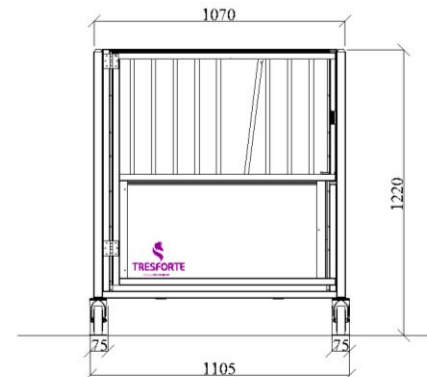

Afmetingen / materialen Kalverbox 900 x 1500 mm

- * Buitenwerks 900 x 1500 x 1220 mm (breedte x lengte x hoogte)
- * Binnenwerks 830 x 1320 x 1000 mm (breedte x lengte x hoogte)
- * Wanden van 35 mm slagvast kunststof
- * Draaibaar hekje met opening die dicht kan.
- * Verwijderbare lariks vloer met 13 mm sleuven
- * 4 Zwenkwielen 125 mm, waarvan 2 met rem.

Afmetingen / materialen Kalverbox 1070 x 1500 mm

- * Buitenwerks 1070 x 1500 x 1220 mm (breedte x lengte x hoogte)
- * Binnenwerks 1000 x 1320 x 1000 mm (breedte x lengte x hoogte)
- * Wanden van 35 mm slagvast kunststof
- * Draaibaar hekje met opening die dicht kan.
- * Verwijderbare lariks vloer met 13 mm sleuven
- * 4 Zwenkwielen 125 mm, waarvan 2 met rem.

Kalverbox / Eenlingbox 900 x 1500 mm

Prijs: Voorgemonteerd af fabriek € 450,- excl. BTW

Kalverbox / Eenlingbox 1070 x 1500 mm

Prijs: Voorgemonteerd af fabriek € 450,- excl. BTW

TRESFORTE

J. van Hasseltweg 4