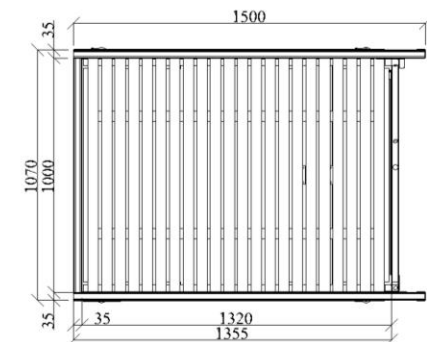

Afmetingen / materialen Kalverbox 900 x 1500 mm

- * Buitenwerks 900 x 1500 x 1220 mm (breedte x lengte x hoogte)
- * Binnenwerks 830 x 1320 x 1000 mm (breedte x lengte x hoogte)
- * Wanden van 35 mm slagvast kunststof
- * Draaibaar hekje met opening die dicht kan.
- * Verwijderbare lariks vloer met 13 mm sleuven
- * 4 Zwenkwielen 125 mm, waarvan 2 met rem.

Afmetingen / materialen Kalverbox 1070 x 1500 mm

- * Buitenwerks 1070 x 1500 x 1220 mm (breedte x lengte x hoogte)
- * Binnenwerks 1000 x 1320 x 1000 mm (breedte x lengte x hoogte)
- * Wanden van 35 mm slagvast kunststof
- * Draaibaar hekje met opening die dicht kan.
- * Verwijderbare lariks vloer met 13 mm sleuven
- * 4 Zwenkwielen 125 mm, waarvan 2 met rem.

Kalverbox / Eenlingbox 900 x 1500 mm

Prijs: Voorgemonteerd af fabriek € 450,- excl. BTW

Kalverbox / Eenlingbox 1070 x 1500 mm

Prijs: Voorgemonteerd af fabriek € 450,- excl. BTW

TRESFORTE

J. van Hasseltweg 4