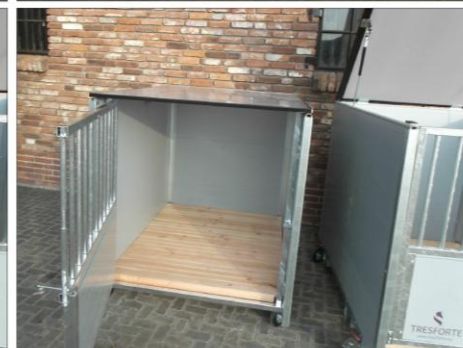

Polycarbonaat Dak: 1100 x 1750 mm

Prijs: € 120,- excl. BTW

Kalverbox / Eenlingbox 1070 x 1500 mm incl. dak 1100 x 1750 mm

Prijs: Voorgemonteerd af fabriek € 570,- excl. BTW

TRESFORTE

J. van Hasseltweg 4

8278 AE Kamperveen