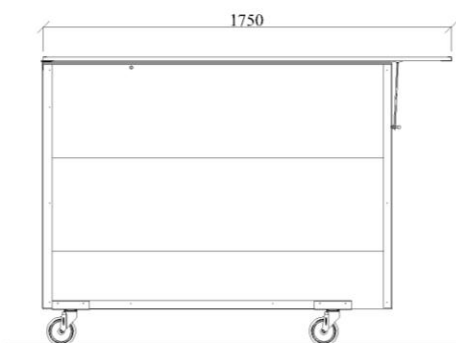

Polycarbonaat Dak: 1100 x 1750 mm

Prijs: € 120,- excl. BTW

Kalverbox / Eenlingbox 1070 x 1500 mm incl. dak 1100 x 1750 mm

Prijs: Voorgemonteerd af fabriek € 570,- excl. BTW

TRESFORTE

J. van Hasseltweg 4

8278 AE Kamperveen