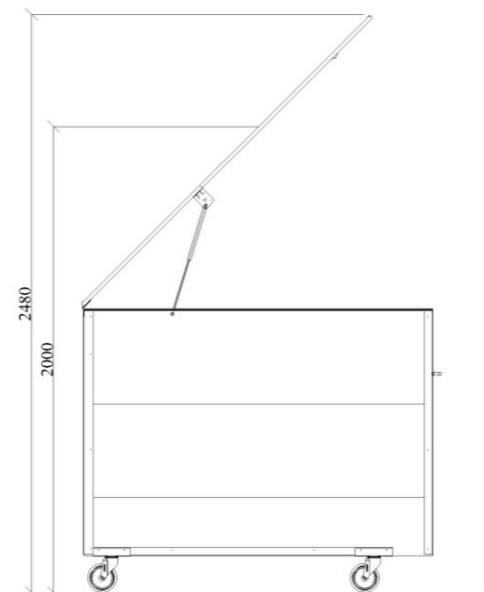

Polycarbonaat Dak: 1100 x 1750 mm

Prijs: € 120,- excl. BTW

Kalverbox / Eenlingbox 1070 x 1500 mm incl. dak 1100 x 1750 mm

Prijs: Voorgemonteerd af fabriek € 570,- excl. BTW

TRESFORTE

J. van Hasseltweg 4

8278 AE Kamperveen